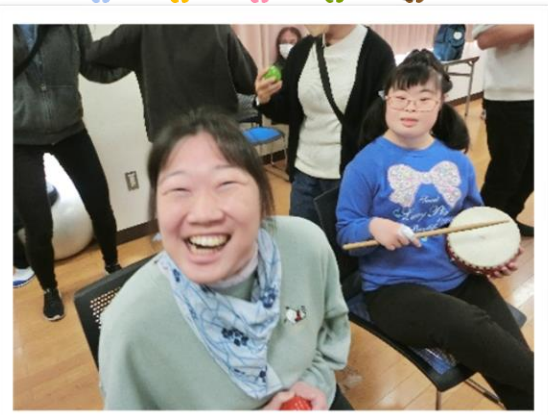

P4: 深大寺「地域のつどい」、おかげさまで大盛況でした！

P5: 深大寺のリフレッシュ活動報告～寒さにも負けず、楽しみました！

P6~7: 食べ物で振り返る1年！～来年度もみんなでおいしいものが食べたいな♪

P8: 初めての場所、初めての合作・・・初めてつくしだった「第7回希望の家手づくり展」

ぶんじょう じんだいじ も あ さいこう しかん
分場・深大寺も盛り上がり最高の時間でした！

まいとし たの おんがくかんしょうかい みな きょうりょく
毎年みんなで楽しみにしている「音楽鑑賞会」は、「うっちゃんた」の皆さんにご協力いただき
かいさい 開催しています。「うっちゃんた」は、うめつ ただ ちゃんさんの3名からなるプロミュージシャン
グループ。サクソ、クラリネット、アコーディオン・・・様々な楽器を使って、オリジナルの曲や
みんよう 民謡などすばらしいおんがく いや しかん ていきょう
音楽に癒される時間を提供してくれます。